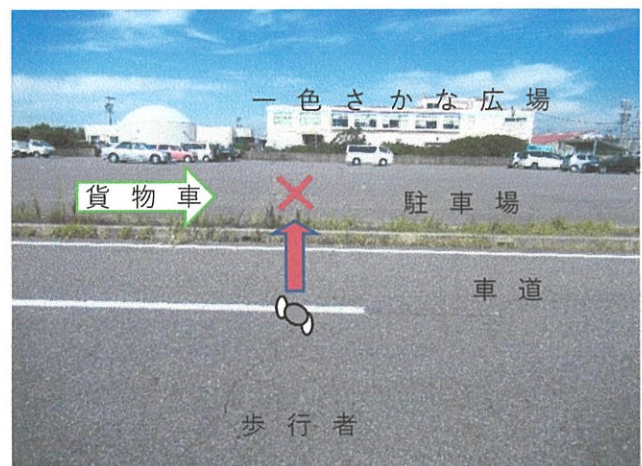

交通死亡事故発生緊急速報

令和5年 No.4 愛知県西尾警察署

普通貨物車と高齢歩行者が衝突 80歳代女性が死亡

- 日時 令和5年10月22日（日）午前6時25分ごろ
- 場所 愛知県西尾市一色町地内
- 当事者 普通貨物車×歩行者（80歳代女性）
- 概要 駐車場内北進中の歩行者と東進中の普通貨物車が衝突

交通事故を防ぐために

- 交通ルールを守り、心にゆとりを持った運転を実践しましょう。
- 横断歩道がない場所でも横断者に注意しましょう。
- 道路・通路を横断する時は左右の安全確認を確実にし、横断中も周囲に注意しましょう。