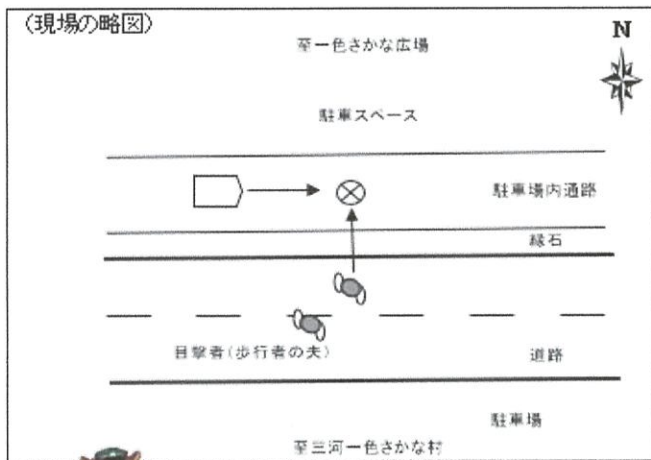

交通死亡事故発生緊急速報

令和5年 No.4 愛知県西尾警察署

普通貨物車と高齢歩行者が衝突 80歳代女性が死亡

- 日時 令和5年10月22日（日）午前6時25分ごろ
- 場所 愛知県西尾市一色町地内
- 当事者 普通貨物車×歩行者（80歳代女性）
- 概要 駐車場内北進中の歩行者と東進中の普通貨物車が衝突

交通事故を防ぐために

- 交通ルールを守り、心にゆとりを持った運転を実践しましょう。
- 横断歩道がない場所でも横断者に注意しましょう。
- 道路・通路を横断する時は左右の安全確認を確実にし、横断中も周囲に注意しましょう。