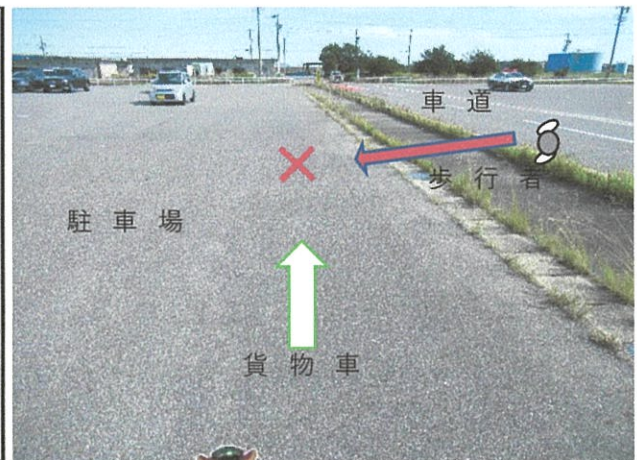

交通死亡事故発生緊急速報

令和5年 No.4 愛知県西尾警察署

普通貨物車と高齢歩行者が衝突 80歳代女性が死亡

- 日時 令和5年10月22日（日）午前6時25分ごろ
- 場所 愛知県西尾市一色町地内
- 当事者 普通貨物車×歩行者（80歳代女性）
- 概要 駐車場内北進中の歩行者と東進中の普通貨物車が衝突

交通事故を防ぐために

- 交通ルールを守り、心にゆとりを持った運転を実践しましょう。
- 横断歩道がない場所でも横断者に注意しましょう。
- 道路・通路を横断する時は左右の安全確認を確実にし、横断中も周囲に注意しましょう。