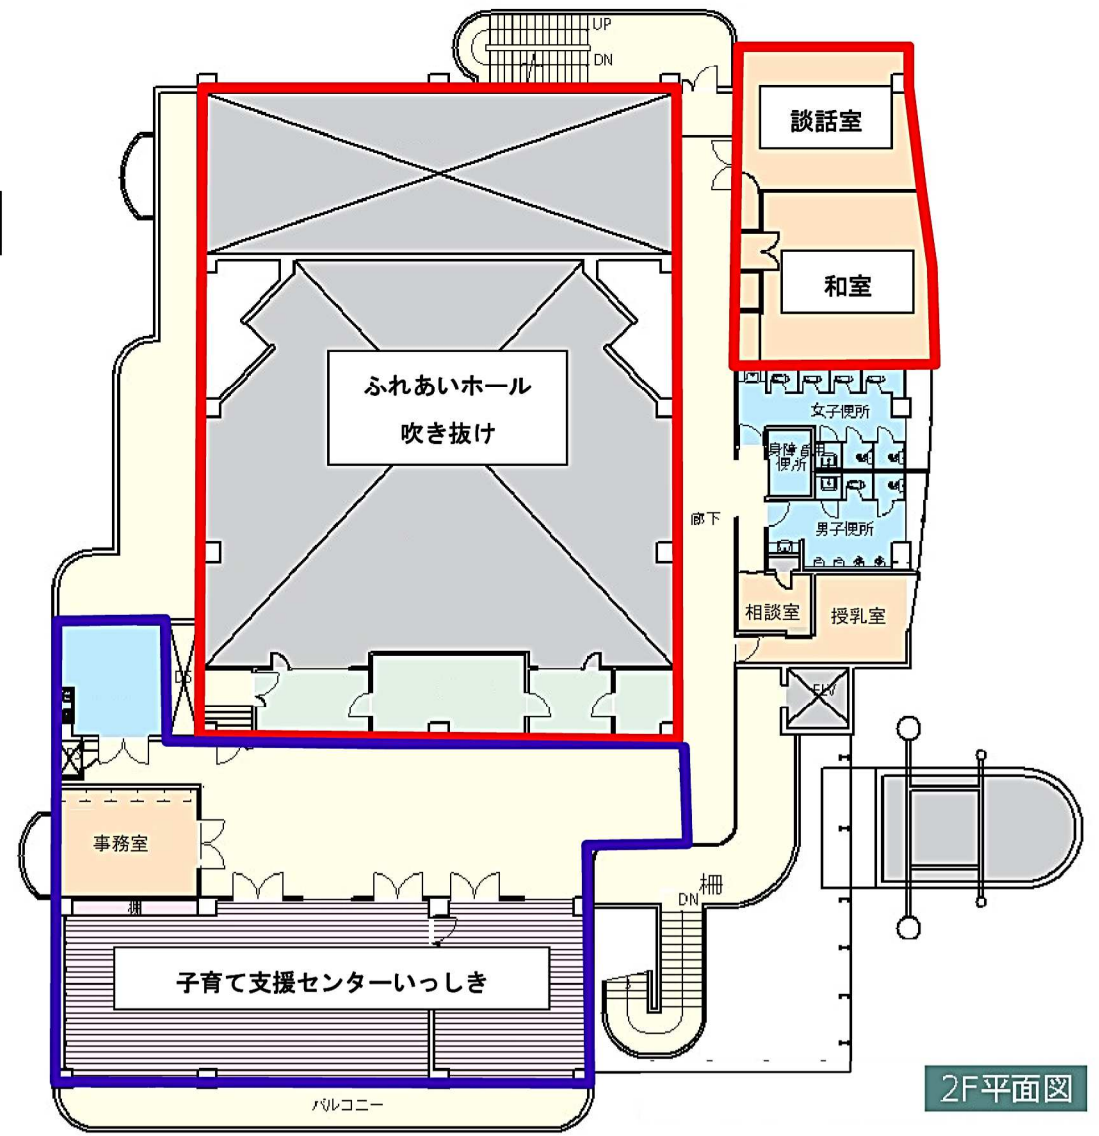

西尾市子育て・多世代交流プラザの平面図

凡例：

子育て支援センターいっしき

一色地域交流センター貸室