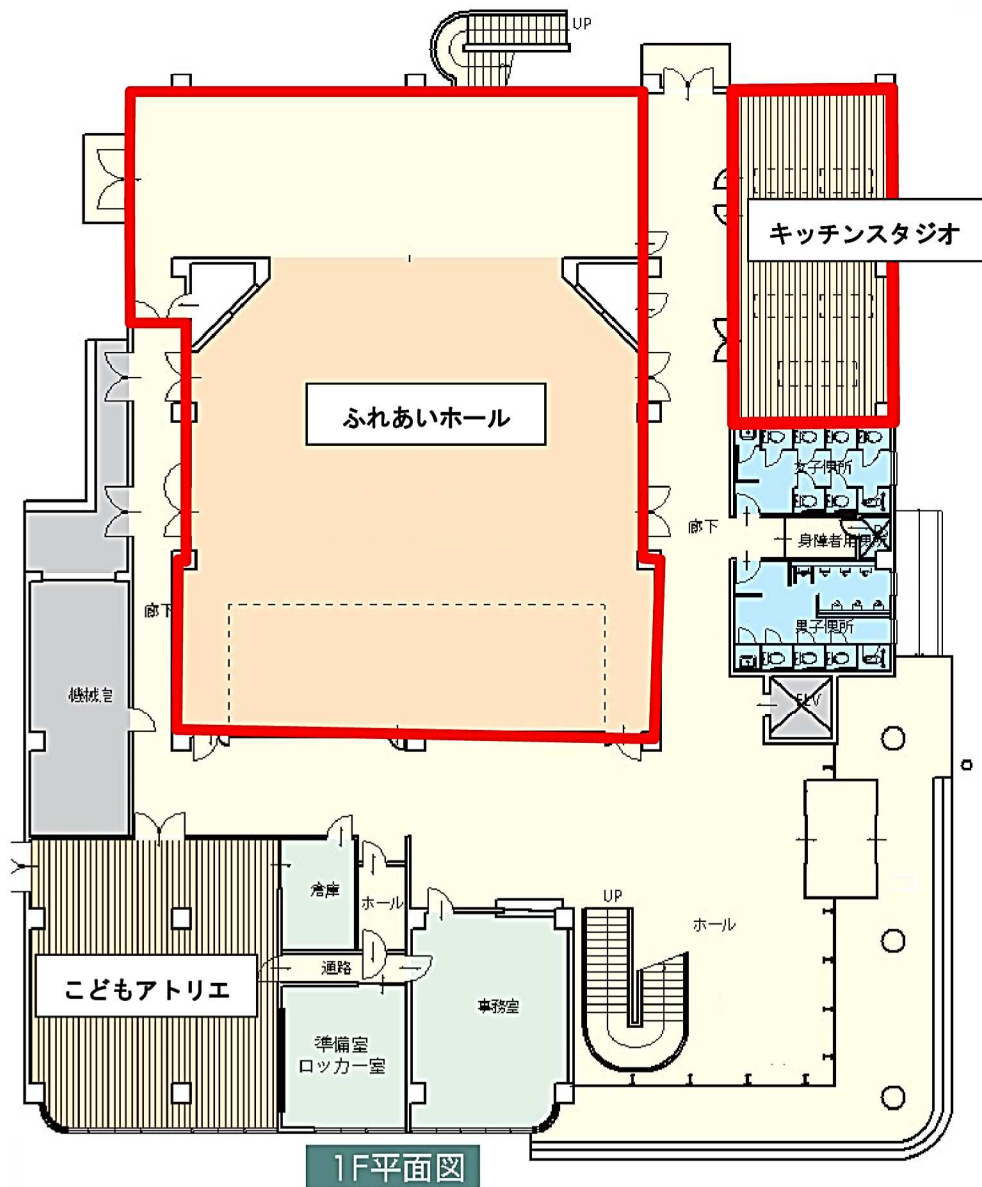

西尾市子育て・多世代交流プラザの平面図

凡例：

子育て支援センターいっしき

一色地域交流センター貸室