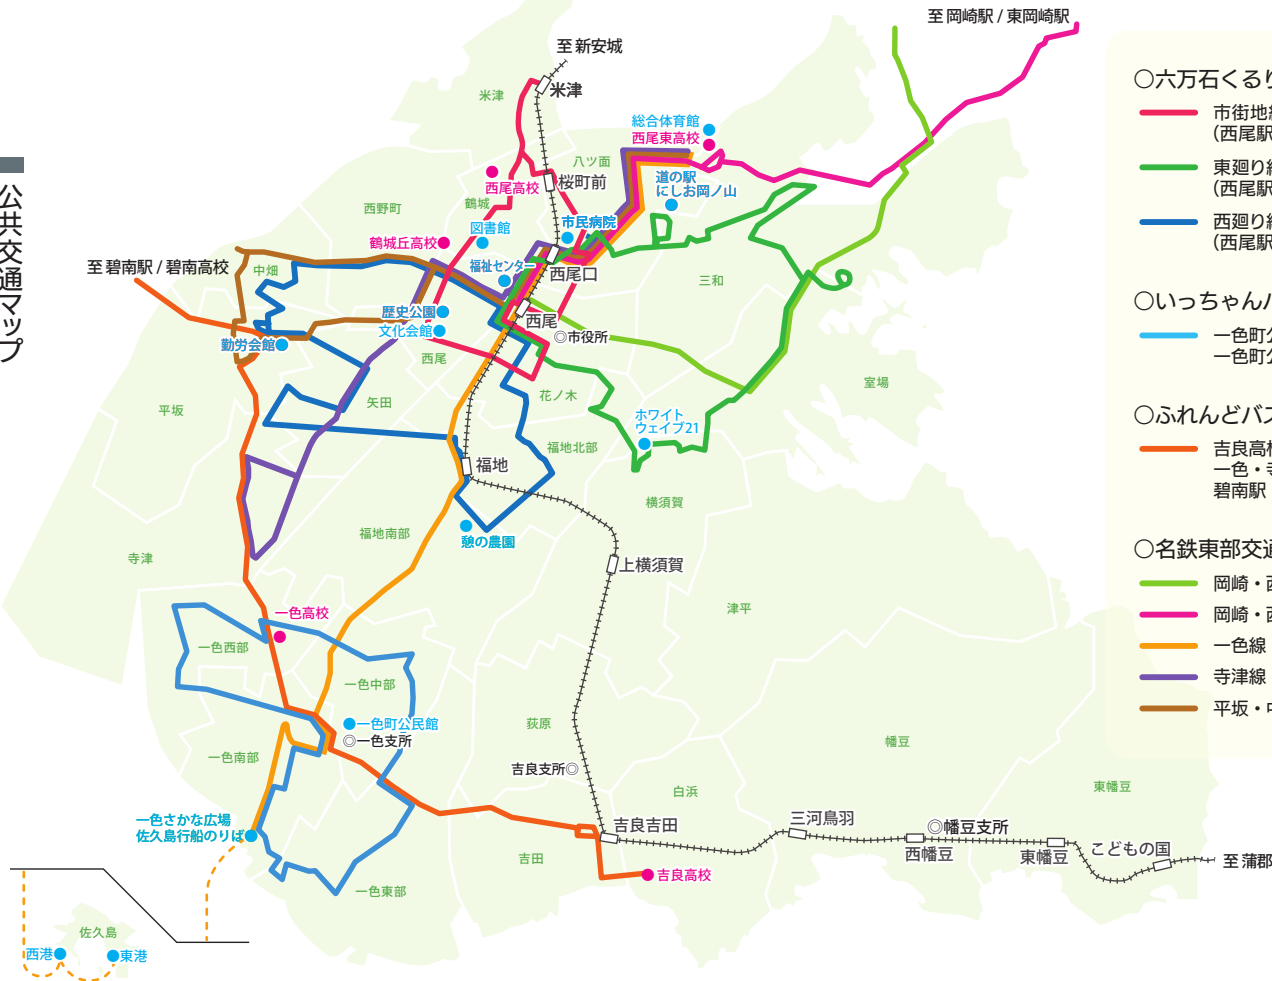

西尾市公共交通時刻表

公共交通マップ

六万石くるりんバス 市街地線

六万石くるりんバス 東廻り線

六万石くるりんバス 西廻り線

いっちゃんバス

いこまいかー

ふれんどバス

名鉄東部交通バス 岡崎・西尾線 室場経由

名鉄東部交通バス 岡崎・西尾線 三和経由

名鉄東部交通バス 一色線

名鉄東部交通バス 寺津線

名鉄東部交通バス 平坂・中畑線

名鉄西尾駅・吉良吉田駅

西尾駅バスのりば案内／西尾駅発 市民病院行き時刻表

佐久島への公共交通

一色町公民館バスのりば案内／タクシーの案内
バスの乗り方／運転免許証を自主返納する方へ

公共交通マップ

○六万石くるりんバス

- 市街地線
(西尾駅～鶴城・米津～西尾駅)
- 東廻り線
(西尾駅～三和・室場～西尾駅)
- 西廻り線
(西尾駅～福地・平坂～西尾駅)

○いっちゃんバス

- 一色町公民館～一色地区内～
一色町公民館

○ふれんどバス

- 吉良高校・吉良吉田駅～
一色・寺津・平坂～
碧南駅・碧南高校

○名鉄東部交通バス

- 岡崎・西尾線 (室場経由)
- 岡崎・西尾線 (三和経由)
- 一色線
- 寺津線
- 平坂・中畑線

西港 ● 佐久島 ● 東港

こどもの国

■右まわり

停留所	8時	10時	12時	14時	16時
①西尾駅	8:00	10:00	12:00	14:00	16:00
②市役所	8:04	10:04	12:04	14:04	16:04
③花ノ木保育園東	8:05	10:05	12:05	14:05	16:05
④今川北	8:06	10:06	12:06	14:06	16:06
⑤今川南	8:07	10:07	12:07	14:07	16:07
⑥消防本部南	8:08	10:08	12:08	14:08	16:08
⑦矢曾根西	8:09	10:09	12:09	14:09	16:09
⑧永吉南	8:10	10:10	12:10	14:10	16:10
⑨住崎	8:11	10:11	12:11	14:11	16:11
⑩文化会館	8:13	10:13	12:13	14:13	16:13
⑪歴史公園西	8:14	10:14	12:14	14:14	16:14
⑫上町東	8:15	10:15	12:15	14:15	16:15
⑬鶴城会館	8:16	10:16	12:16	14:16	16:16
⑭図書館・岩瀬文庫西	8:17	10:17	12:17	14:17	16:17
⑮鶴城中西	8:18	10:18	12:18	14:18	16:18
⑯鶴城小南	8:19	10:19	12:19	14:19	16:19
⑰緑町	8:20	10:20	12:20	14:20	16:20
⑱西尾高東	8:21	10:21	12:21	14:21	16:21
⑲米津ふれあいセンター東	8:23	10:23	12:23	14:23	16:23
⑳米津駅	8:25	10:25	12:25	14:25	16:25
㉑桜町	8:28	10:28	12:28	14:28	16:28
㉒桜町前駅	8:29	10:29	12:29	14:29	16:29
㉓ハツ面ふれあいセンター	8:31	10:31	12:31	14:31	16:31
㉔ハツ面小西	8:32	10:32	12:32	14:32	16:32
㉕市民病院	8:35	10:35	12:35	14:35	16:35
㉖熊味	8:36	10:36	12:36	14:36	16:36
㉗保健センター	8:38	10:38	12:38	14:38	16:38
㉘保健センター南	8:39	10:39	12:39	14:39	16:39
㉙法務局西尾支局南	8:40	10:40	12:40	14:40	16:40
㊀郵便局西	8:41	10:41	12:41	14:41	16:41
㊁保健所西	8:42	10:42	12:42	14:42	16:42
㊂西尾駅(着)	8:45	10:45	12:45	14:45	16:45