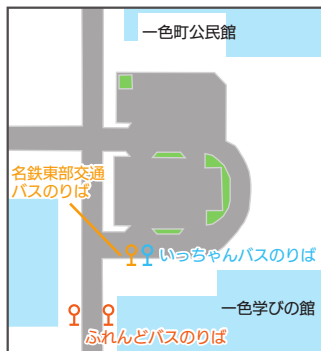

佐久島への公共交通ほか

■佐久島への公共交通

名鉄東部交通バス時刻

佐久島行き渡船

一色行き渡船

名鉄東部交通バス時刻

西尾駅発	さかな広場着
—	—
—	—
8:40	9:08
10:15	10:43
12:45	13:13
14:45	15:13
—	—

一色港発
6:30
7:40
9:30
11:30
13:40
15:50
17:50

佐久島東港発	佐久島西港発
7:00	7:07
8:30	8:37
10:10	10:17
12:30	12:37
14:50	14:57
17:15	17:22
18:20	18:27

さかな広場発	西尾駅着
—	—
9:18	9:48
11:05	11:35
13:23	13:53
15:35	16:05
—	—
—	—

問合せ

佐久島行船のりば(☎0563-72-8284)
西尾市佐久島振興課(☎0563-72-9607)

■一色町公民館バスのりば案内

●いっちゃんバス(一色地区内循環)

諏訪神社・佐久島行船のりば・
一色さかな広場・一色高校

●名鉄東部交通バス(一色線)

←佐久島行船のりば・一色さかな広場
→西尾駅・市民病院

●ふれんどバス(吉良吉田駅⇄碧南駅)

←碧南駅・碧南高校・一色高校
→吉良吉田駅・吉良高校

■タクシーの案内

●名鉄東部交通タクシー ☎0563-56-2165

●一色タクシー ☎0563-65-2555

●アイアイタクシー ☎0563-57-8488

■バスの乗り方(問合先)

※満車の場合は乗車できませんので、ご了承ください。

※悪天候等により運転を取りやめたり変更する場合があります。

●六万石くるりんバス/いっちゃんバス(東伸運輸 ☎0566-97-6000)

- ①バスの行き先を確認し、乗車します。
- ②運賃は1乗車100円です。乗車時に運賃箱に入れます。
- ③降りるバス停が案内されたら、プザーを押します。

●ふれんどバス(名鉄バス 蒲郡管理所 ☎0533-68-3220)

- ①バスの行き先を確認し、後ろのドアから乗車します。
- ②乗車時に整理券を取ります。
- ③降りるバス停が案内されたら、プザーを押します。
- ④運賃は1乗車200円です。前のドアから降車します。降車時に運賃箱に運賃と整理券を入れます。

●名鉄東部交通バス(名鉄東部交通 西尾営業所 ☎0563-79-5522)

- ①バスの行き先を確認し、後ろのドアから乗車します。
- ②乗車時に整理券を取ります。
- ③降りるバス停が案内されたら、プザーを押します。
- ④運賃は整理券番号と同じ番号を確認します。
- ⑤前のドアから降車します。降車時に運賃箱に運賃と整理券を入れます。

■運転免許証を自主返納する方へ

●運転免許証自主返納支援事業(西尾市危機管理課)

75歳以上の方が運転免許証を自主返納すると、六万石くるりんバス・いっちゃんバス運賃が無料に、いこまいかーの利用料金が100円割引になるコミュニティバス割引乗車証が交付されます。
※詳しくは危機管理課(☎0563-65-2196)へ。

●運転免許証返納割引(名鉄東部交通)

警察署で発行される運転経歴証明書を持示すると、タクシーの運賃が1割引になります。詳しくは各タクシー会社へ。