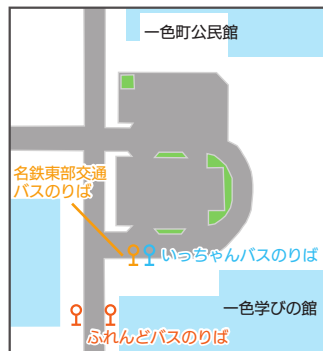

佐久島への公共交通ほか

■佐久島への公共交通

名鉄東部交通バス時刻

西尾駅発	さかな広場着
—	—
—	—
8:40	9:08
10:15	10:43
12:45	13:13
14:45	15:13
—	—

佐久島行き渡船

一色港発
6:30
7:40
9:30
11:30
13:40
15:50
17:50

一色行き渡船

佐久島東港発	佐久島西港発
7:00	7:07
8:30	8:37
10:10	10:17
12:30	12:37
14:50	14:57
17:15	17:22
18:20	18:27

名鉄東部交通バス時刻

さかな広場発	西尾駅着
—	—
9:18	9:48
11:05	11:35
13:23	13:53
15:35	16:05
—	—
—	—

問合せ

佐久島行船のりば(☎0563-72-8284)
西尾市佐久島振興課(☎0563-72-9607)

■一色町公民館バスのりば案内

●いっちゃんバス(一色地区内循環)

諏訪神社・佐久島行船のりば・
一色さかな広場・一色高校

●名鉄東部交通バス(一色線)

←佐久島行船のりば・一色さかな広場
→西尾駅・市民病院

●ふれんどバス(吉良吉田駅⇄碧南駅)

←碧南駅・碧南高校・一色高校
→吉良吉田駅・吉良高校

■タクシーの案内

●名鉄東部交通タクシー ☎0563-56-2165

●一色タクシー ☎0563-65-2555

●アイアイタクシー ☎0563-57-8488

■バスの乗り方(問合先)

※満車の場合は乗車できませんので、ご了承ください。

※悪天候等により運転を取りやめたり変更する場合があります。

●六万石くるりんバス/いっちゃんバス(東伸運輸 ☎0566-97-6000)

- ①バスの行き先を確認し、乗車します。
- ②運賃は1乗車100円です。乗車時に運賃箱に入れます。
- ③降りるバス停が案内されたら、プザーを押します。

●ふれんどバス(名鉄バス 蒲郡管理所 ☎0533-68-3220)

- ①バスの行き先を確認し、後ろのドアから乗車します。
- ②乗車時に整理券を取ります。
- ③降りるバス停が案内されたら、プザーを押します。
- ④運賃は1乗車200円です。前のドアから降車します。降車時に運賃箱に運賃と整理券を入れます。

●名鉄東部交通バス(名鉄東部交通 西尾営業所 ☎0563-79-5522)

- ①バスの行き先を確認し、後ろのドアから乗車します。
- ②乗車時に整理券を取ります。
- ③降りるバス停が案内されたら、プザーを押します。
- ④運賃は整理券番号と同じ番号を確認します。
- ⑤前のドアから降車します。降車時に運賃箱に運賃と整理券を入れます。

■運転免許証を自主返納する方へ

●運転免許証自主返納支援事業(西尾市危機管理課)

75歳以上の方が運転免許証を自主返納すると、六万石くるりんバス・いっちゃんバス運賃が無料に、いこまいかーの利用料金が100円割引になるコミュニティバス割引乗車証が交付されます。
※詳しくは危機管理課(☎0563-65-2196)へ。

●運転免許証返納割引(名鉄東部交通)

警察署で発行される運転経歴証明書を提示すると、タクシーの運賃が1割引になります。詳しくは各タクシー会社へ。